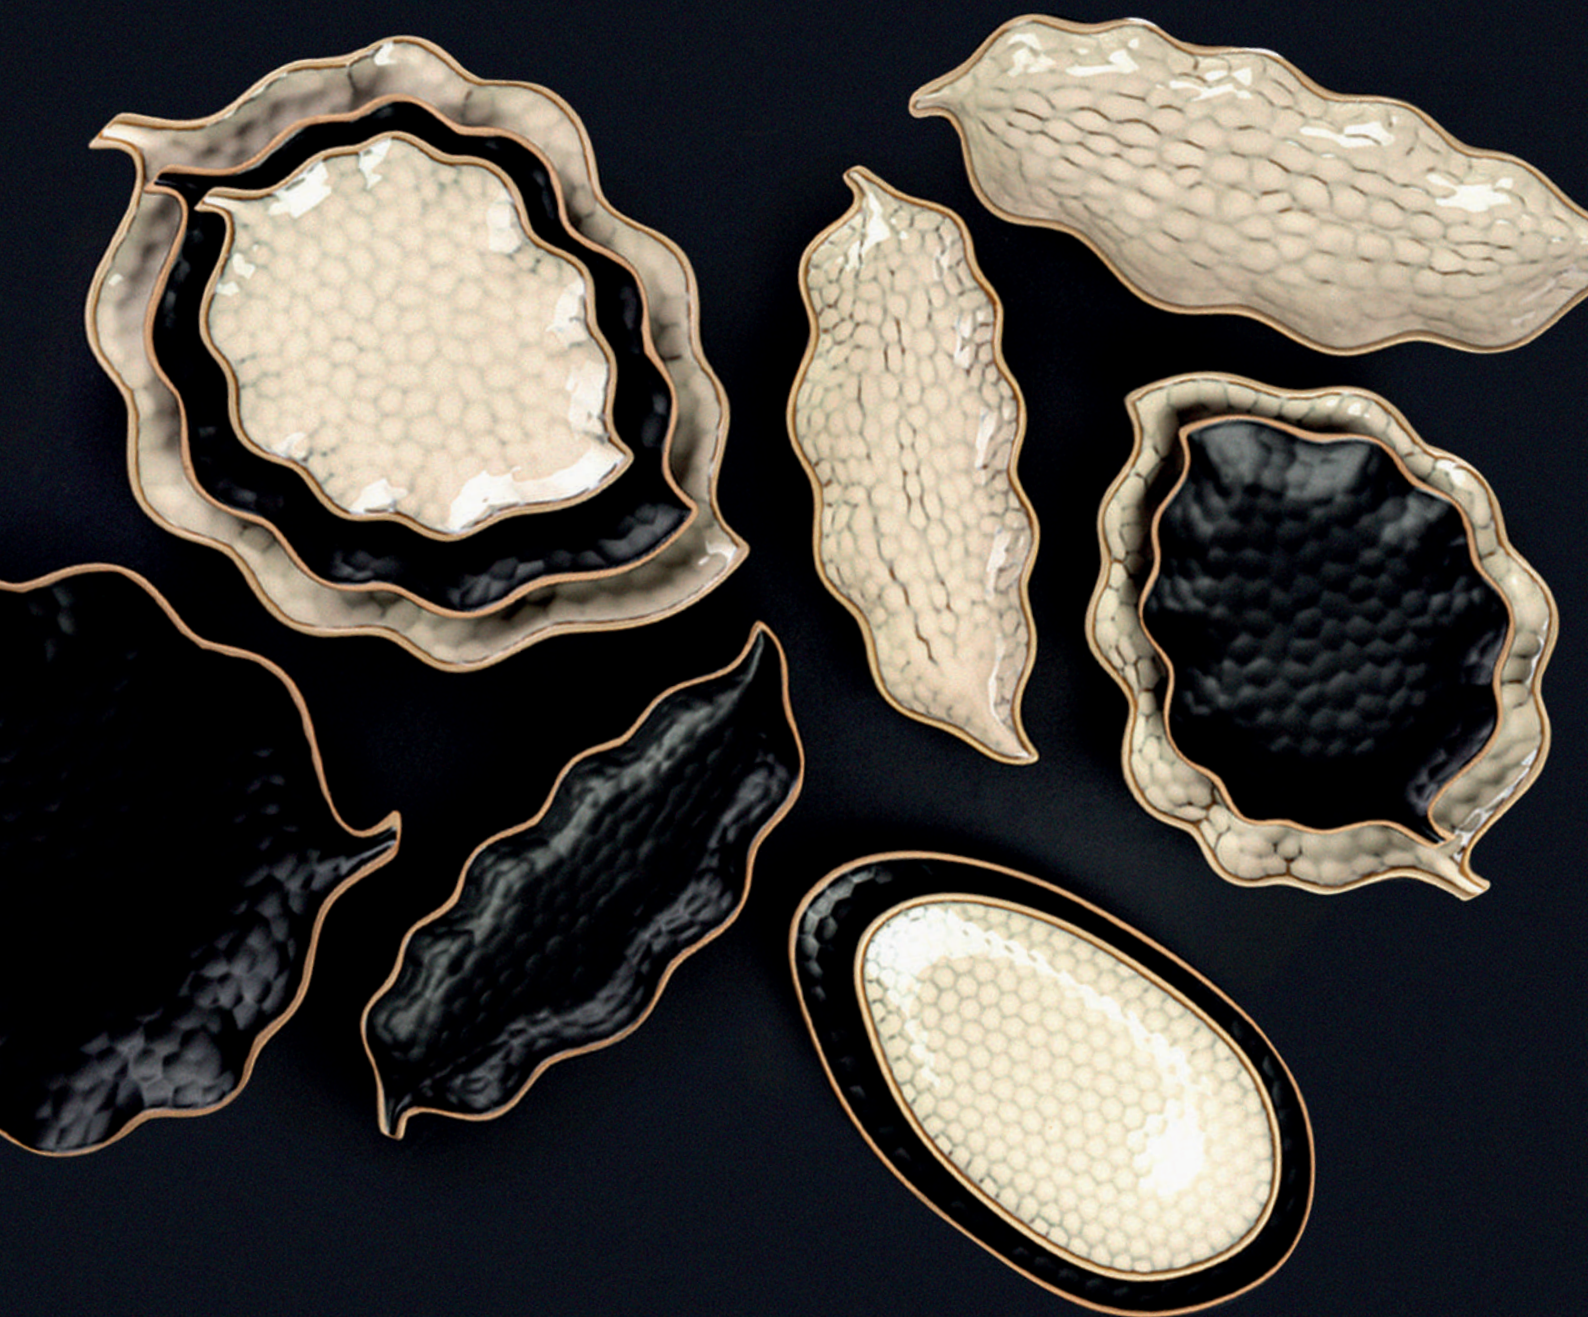

НОВИНКА ☆

Грандиозное пополнение коллекций Le Coq!

Широкий ассортимент серий флорентийского бренда Le Coq теперь в свободной продаже!

Le Coq Porcelaine — это бренд, который уже более 40 лет является синонимом безупречности.