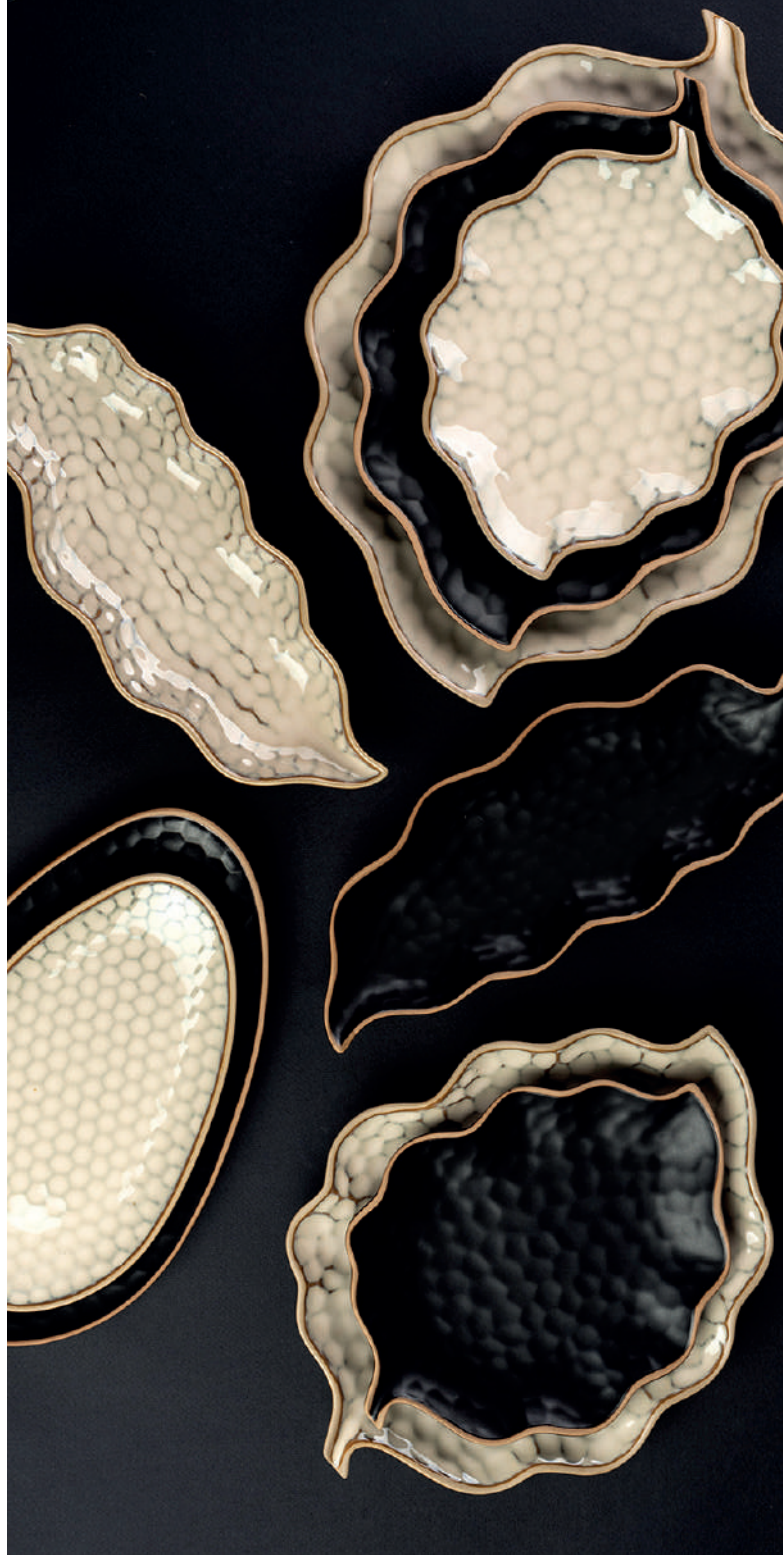

Тарелка мелкая

L 220 / B 205 / H 55 мм
керамика; чёрный
3013876 / LKYP025NE002220

Тарелка мелкая

L 280 / B 255 мм
керамика; чёрный
3013877 / LKYP025NE003280

Тарелка глубокая

L 220 / B 210 / H 55 мм
керамика; чёрный
3013878 / LKYP025NE004205